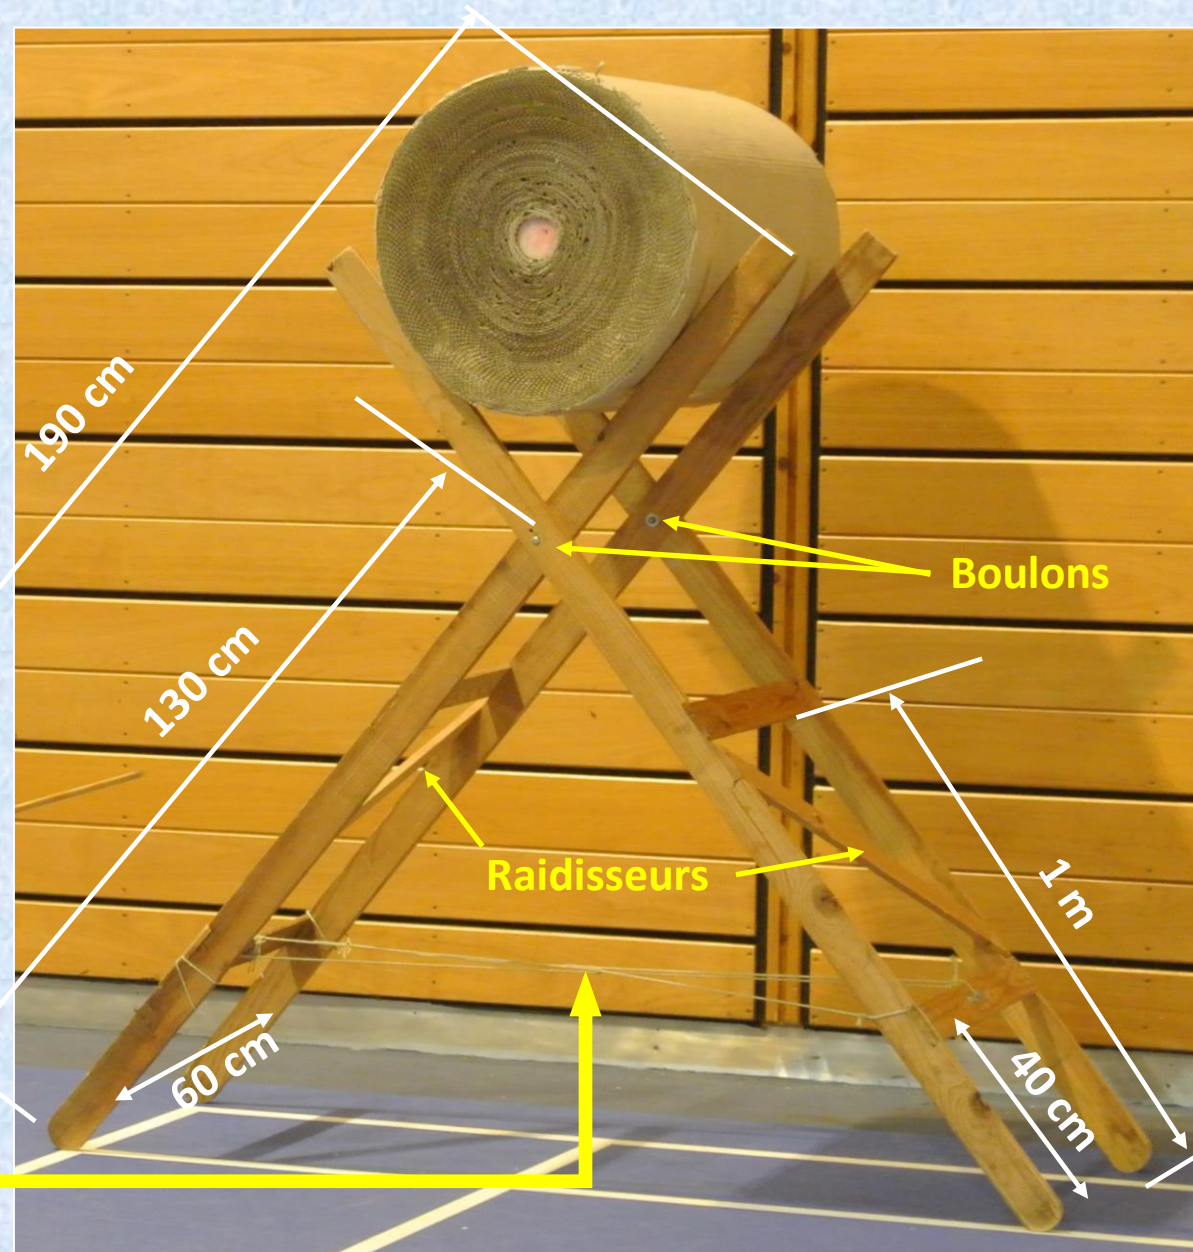

Support de Makiwara

Un support simple et réglable en hauteur

Vue générale

- 1. De gauche à droite:** Un modèle de support simple avec alternatives de Makiwara en paille
De la plus récente (commercialisée en France) à la plus ancienne

Dimensions

Cordelette réglable en longueur,
permettant de modifier la
hauteur de la Makiwara

**En espérant que cette suggestion vous
soit utile!**

Merci de vos suggestions pour l'améliorer, de
vos questions, commentaires ...